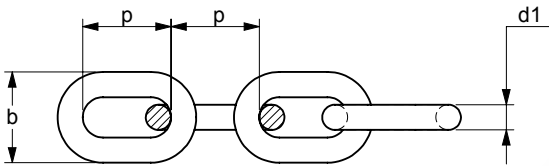

RONDSTAALKETTINGEN
ROUND STEEL LINK CHAINS
RUNDSTAHLKETTEN
CHAÎNES DE LIAISON RONDES ACIER

Europese norm vlg. DIN 766 / DIN 764
 European standard acc. to DIN 766 / DIN 764

DIN 766

DIN 764

K.T.N. Number	Chain			Normal		Refined	q ca. [kg/m]
	p [mm]	d1 [mm]	b max. [mm]	Fb min. [kN]	Fb min. [kN]		
76604016	16,00	4	13,60	-	8,00	0,32	
76605018	18,50	5	17,00	-	12,50	0,50	
76606018	18,50	6	20,40	-	16,00	0,80	
76607022	22,00	7	23,80	-	25,00	1,10	
76608024	24,00	8	27,20	-	32,00	1,40	
76609027	27,00	9	30,60	-	40,00	1,80	
76610028	28,00	10	36,00	-	50,00	2,30	
76611031	31,00	11	40,00	-	63,00	2,70	
76613036	36,00	13	47,00	-	80,00	3,90	
76614041	41,00	14	50,00	-	100,00	4,40	
76616045	45,00	16	58,00	-	125,00	5,80	
76618050	50,00	18	65,00	-	160,00	7,40	
76620056	56,00	20	72,00	-	200,00	9,00	
76623064	64,00	23	83,00	-	250,00	12,00	
76626073	73,00	26	94,00	-	320,00	15,00	
76628078	78,00	28	101,00	-	400,00	18,00	
76630084	84,00	30	108,00	-	450,00	20,00	
76632090	90,00	32	115,00	-	500,00	23,00	
-	-	-	-	-	-	-	
76636101	101,00	36	130,00	-	630,00	29,00	
-	-	-	-	-	-	-	
76640112	112,00	40	144,00	-	800,00	35,00	
76642118	118,00	42	151,00	-	900,00	40,00	

K.T.N. Number	Chain			Normal		Refined	q ca. [kg/m]
	p [mm]	d1 [mm]	b max. [mm]	Fb min. [kN]	Fb min. [kN]		
-	-	-	-	-	-	-	
-	-	-	-	-	-	-	
-	-	-	-	-	-	-	
-	-	-	-	-	-	-	
-	-	-	-	-	-	-	
76410035	35,00	10	36,00	40	50,00	2,00	
-	-	-	-	-	-	-	
76413045	45,00	13	47,00	64	84,80	3,50	
-	-	-	-	-	-	-	
76416056	56,00	16	58,00	100	126,00	5,20	
76418063	63,00	18	65,00	126	160,00	6,50	
76420070	70,00	20	72,00	160	200,00	8,20	
76423080	80,00	23	83,00	200	268,00	11,00	
76426091	91,00	26	94,00	252	340,00	14,00	
76428098	98,00	28	101,00	300	400,00	16,50	
76430105	105,00	30	108,00	340	450,00	19,00	
-	-	-	-	-	-	-	
76433115	115,00	33	119,00	400	530,00	22,50	
76436126	126,00	36	130,00	500	630,00	26,50	
76439136	136,00	39	140,00	560	750,00	31,00	
-	-	-	-	-	-	-	
76442147	147,00	42	151,00	680	900,00	36,00	