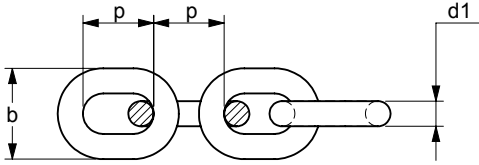

RONDSTAALKETTINGEN
ROUND STEEL LINK CHAINS
RUNDSTAHLKETTEN
CHAÎNES DE LIAISON RONDES ACIER

Europese norm vlg. DIN 766 / DIN 764
 European standard acc. to DIN 766 / DIN 764

DIN 766

DIN 764

K.T.N. Number	Chain			Normal		Refined	q ca. [kg/m]
	p [mm]	d1 [mm]	b max. [mm]	Fb min. [kN]	Fb min. [kN]		
76604016	16,00	4	13,60	-	8,00	0,32	
76605018	18,50	5	17,00	-	12,50	0,50	
76606018	18,50	6	20,40	-	16,00	0,80	
76607022	22,00	7	23,80	-	25,00	1,10	
76608024	24,00	8	27,20	-	32,00	1,40	
76609027	27,00	9	30,60	-	40,00	1,80	
76610028	28,00	10	36,00	-	50,00	2,30	
76611031	31,00	11	40,00	-	63,00	2,70	
76613036	36,00	13	47,00	-	80,00	3,90	
76614041	41,00	14	50,00	-	100,00	4,40	
76616045	45,00	16	58,00	-	125,00	5,80	
76618050	50,00	18	65,00	-	160,00	7,40	
76620056	56,00	20	72,00	-	200,00	9,00	
76623064	64,00	23	83,00	-	250,00	12,00	
76626073	73,00	26	94,00	-	320,00	15,00	
76628078	78,00	28	101,00	-	400,00	18,00	
76630084	84,00	30	108,00	-	450,00	20,00	
76632090	90,00	32	115,00	-	500,00	23,00	
-	-	-	-	-	-	-	
76636101	101,00	36	130,00	-	630,00	29,00	
-	-	-	-	-	-	-	
76640112	112,00	40	144,00	-	800,00	35,00	
76642118	118,00	42	151,00	-	900,00	40,00	

K.T.N. Number	Chain			Normal		Refined	q ca. [kg/m]
	p [mm]	d1 [mm]	b max. [mm]	Fb min. [kN]	Fb min. [kN]		
-	-	-	-	-	-	-	
-	-	-	-	-	-	-	
-	-	-	-	-	-	-	
-	-	-	-	-	-	-	
-	-	-	-	-	-	-	
76410035	35,00	10	36,00	40	50,00	2,00	
-	-	-	-	-	-	-	
76413045	45,00	13	47,00	64	84,80	3,50	
-	-	-	-	-	-	-	
76416056	56,00	16	58,00	100	126,00	5,20	
76418063	63,00	18	65,00	126	160,00	6,50	
76420070	70,00	20	72,00	160	200,00	8,20	
76423080	80,00	23	83,00	200	268,00	11,00	
76426091	91,00	26	94,00	252	340,00	14,00	
76428098	98,00	28	101,00	300	400,00	16,50	
76430105	105,00	30	108,00	340	450,00	19,00	
-	-	-	-	-	-	-	
76433115	115,00	33	119,00	400	530,00	22,50	
76436126	126,00	36	130,00	500	630,00	26,50	
76439136	136,00	39	140,00	560	750,00	31,00	
-	-	-	-	-	-	-	
76442147	147,00	42	151,00	680	900,00	36,00	