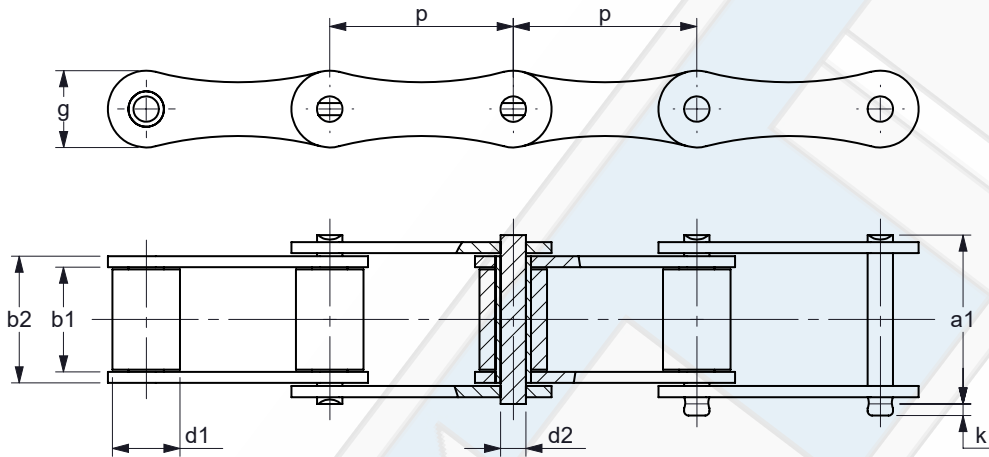

LANDBOUW ROLLENKETTINGEN
AGRICULTURAL ROLLER CHAINS
EINFACH MEHRZWECK ROLLENKETTEN
CHAÎNES AGRICOLES SIMPLES

Europese norm vlg. DIN 8189
 European standard acc. to DIN 8189

Enkele uitvoeringen versterkt verkrijgbaar
 Several executions strengthened available

K.T.N. Number	p	b1	d1	b2	d2	a1	k	g	f	Fb	q
	[mm]	min. [mm]	max. [mm]	max. [mm]	max. [mm]	max. [mm]	max. [mm]	max. [mm]	[cm ²]	min. [kN]	ca. [kg/m]
S32	29,21	15,88	11,43	20,19	4,47	26,70	2,60	13,50	0,90	8,00	0,76
S42	34,93	19,05	14,27	25,40	7,01	34,30	2,60	19,80	1,78	27,00	1,61
S45	41,40	22,23	15,24	28,58	5,74	38,10	2,60	17,30	1,64	18,00	1,46
S52	38,10	22,23	15,24	28,58	5,74	38,10	2,60	17,30	1,64	18,00	1,56
S55	41,40	22,23	17,78	28,58	5,74	38,10	2,60	17,30	1,64	18,00	1,65
S55RH	41,40	22,23	17,78	30,80	8,90	43,20	3,20	22,40	2,74	65,00	2,74
S62	41,91	25,40	19,05	31,80	5,74	40,60	2,60	17,30	1,82	27,00	1,87
S77	58,34	22,23	18,26	31,17	8,92	43,90	4,50	26,20	2,78	45,00	2,57
S88	66,27	28,58	22,86	37,52	8,92	50,80	4,00	26,20	3,35	45,00	3,26
C550	41,40	19,81	16,87	26,04	7,19	35,60	2,60	20,20	1,87	40,00	1,95
C620	42,01	24,51	17,91	31,60	7,19	42,20	2,60	20,20	2,27	46,00	2,35