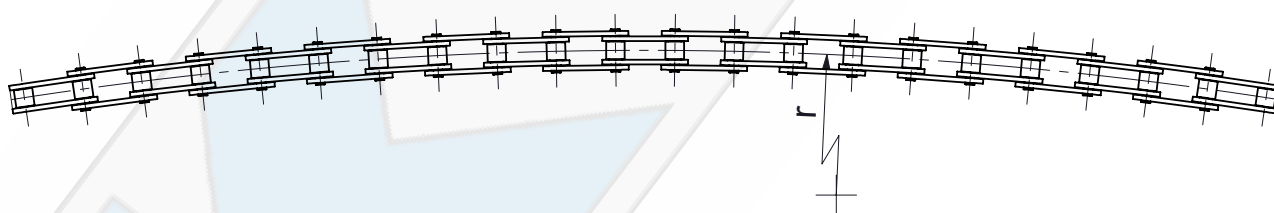

SIDE BOW ROLLENKETTING
SIDE BOW ROLLER CHAIN
EINFACH SEITENBOGENKETTEN
CHAÎNES À ROULEAUX CURVILIGNES

Amerikaanse norm
American standard

K.T.N. Number	p		b1 min. [mm]	d1 max. [mm]	T max. [mm]	d2 max. [mm]	a1 max. [mm]	k max. [mm]	g max. [mm]	r min. [mm]	Fb min. [kN]	q ca. [kg/m]
	[inch]	[mm]										
C2040 SB	1	25,40	7,95	7,95	1,50	3,59	16,40	1,50	11,70	700,00	11,80	0,45
C2050 SB	1 1/4	31,75	9,53	10,16	2,00	4,51	20,70	1,95	14,60	800,00	20,60	0,74
C2060H SB	1 1/2	38,10	12,70	11,91	3,20	5,09	28,90	1,80	17,50	1000,00	28,00	1,29
C2080H SB	2	50,80	15,88	15,88	4,00	5,96	36,00	2,50	23,00	1200,00	39,20	2,17

Meenemers op aanvraag
Attachments on request

Optioneel diverse coatings / roestvast staal
Additional several coatings / stainless steel