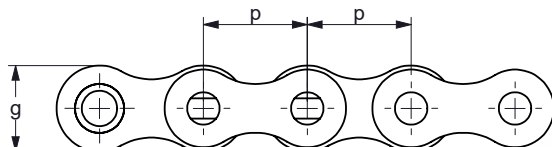

SIDE BOW ROLLENKETTINGEN
SIDE BOW ROLLER CHAINS
SEITENBOGENKETTEN
CHAÎNES À ROULEAUX CURVILIGNES

Europese / Amerikaanse norm
 European / American standard

K.T.N. Number	p		b1 min. [mm]	d1 max. [mm]	b2 max. [mm]	d2 max. [mm]	a1 max. [mm]	k max. [mm]	g max. [mm]	r min. [mm]	Fb min. [kN]	q ca. [kg/m]
	[inch]	[mm]										
08B-1 SB	1/2	12,70	7,75	8,51	11,30	3,97	17,40	3,90	11,80	400,00	14,00	0,70
10B-1 SB	5/8	15,875	9,65	10,16	13,28	4,50	20,10	4,10	14,70	400,00	15,60	0,93
12B-1 SB	3/4	19,05	11,68	12,07	15,62	5,12	23,10	4,60	16,10	500,00	20,50	1,16
16B-1 SB	1	25,40	17,02	15,88	25,40	7,90	36,50	5,40	21,00	500,00	55,60	2,53

K.T.N. Number	p		b1 min. [mm]	d1 max. [mm]	b2 max. [mm]	d2 max. [mm]	a1 max. [mm]	k max. [mm]	g max. [mm]	r min. [mm]	Fb min. [kN]	q ca. [kg/m]
	[inch]	[mm]										
40-1 SB	1/2	12,70	7,85	7,95	11,15	3,59	16,40	1,50	11,70	350,00	13,80	0,60
50-1 SB	5/8	15,875	9,40	10,16	13,80	4,51	20,70	1,95	14,60	400,00	20,60	0,98
60-1 SB	3/4	19,05	12,57	11,91	17,70	5,09	25,90	1,80	17,50	500,00	15,70	1,38
80-1 SB	1	25,40	15,75	15,88	22,50	5,96	32,80	2,50	23,00	600,00	40,90	2,53

Amerikaanse norm
 American standard

K.T.N. Number	p		b1 min. [mm]	d1 max. [mm]	T max. [mm]	d2 max. [mm]	a1 max. [mm]	k max. [mm]	g max. [mm]	r min. [mm]	Fb min. [kN]	q ca. [kg/m]
	[inch]	[mm]										
C2040 SB	1	25,40	7,95	7,95	1,50	3,59	16,40	1,50	11,70	700,00	11,80	0,45
C2050 SB	1 1/4	31,75	9,53	10,16	2,00	4,51	20,70	1,95	14,60	800,00	20,60	0,74
C2060H SB	1 1/2	38,10	12,70	11,91	3,20	5,09	28,90	1,80	17,50	1000,00	28,00	1,29
C2080H SB	2	50,80	15,88	15,88	4,00	5,96	36,00	2,50	23,00	1200,00	39,20	2,17