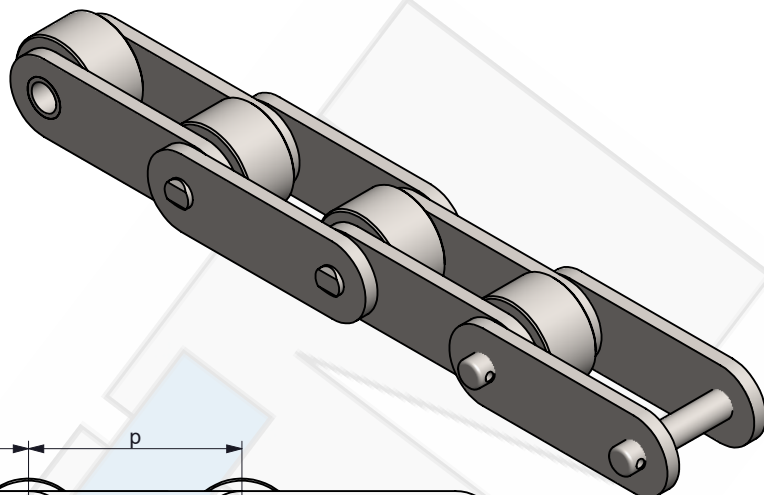

SIDE BOW ROLLENKETTING
SIDE BOW ROLLER CHAINS
SEITENBOGENKETTEN
CHAÎNES À ROULEAUX CURVILIGNES

Amerikaanse norm met looprol
American standard with large rollers

K.T.N. Number	p		b1 min. [mm]	d1 max. [mm]	T max. [mm]	d2 max. [mm]	a1 max. [mm]	k max. [mm]	g max. [mm]	r min. [mm]	Fb min. [kN]	q ca. [kg/m]
	[inch]	[mm]										
C2042 SB	1	25,40	7,95	15,88	1,50	3,59	16,40	1,50	11,70	700,00	11,80	0,77
C2052 SB	1 1/4	31,75	9,53	19,05	2,00	4,51	20,70	1,95	14,60	800,00	20,60	1,21
C2062H SB	1 1/2	38,10	12,70	22,23	3,20	5,09	28,90	1,80	17,50	1000,00	28,00	1,96
C2082H SB	2	50,80	15,88	28,58	4,00	5,96	36,00	2,50	23,00	1200,00	39,20	3,21

Meenemers op aanvraag
Attachments on request

Optioneel diverse coatings / roestvast staal
Additional several coatings / stainless steel