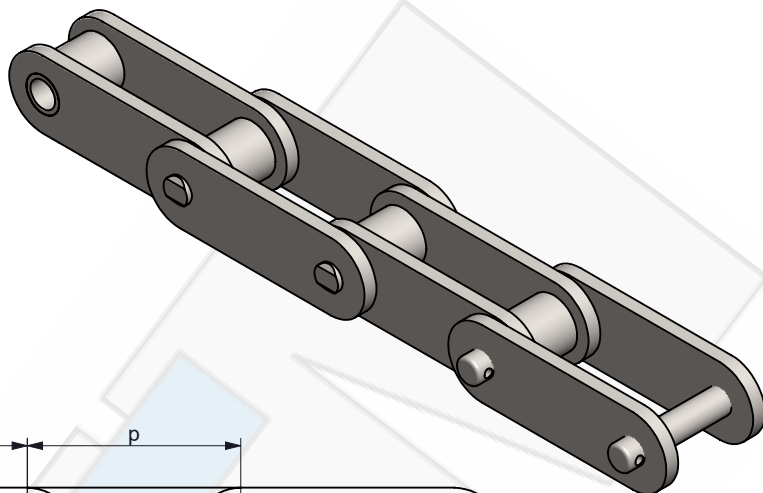

SIDE BOW ROLLENKETTINGEN
SIDE BOW ROLLER CHAINS
SEITENBOGENKETTEN
CHAÎNES À ROULEAUX CURVILIGNES

Europese / Amerikaanse norm
 European / American standard

K.T.N. Number	p		b1 min. [mm]	d1 max. [mm]	b2 max. [mm]	d2 max. [mm]	a1 max. [mm]	k max. [mm]	g max. [mm]	r min. [mm]	Fb min. [kN]	q ca. [kg/m]
	[inch]	[mm]										
08B-1 SB	1/2	12,70	7,75	8,51	11,30	3,97	17,40	3,90	11,80	400,00	14,00	0,70
10B-1 SB	5/8	15,875	9,65	10,16	13,28	4,50	20,10	4,10	14,70	400,00	15,60	0,93
12B-1 SB	3/4	19,05	11,68	12,07	15,62	5,12	23,10	4,60	16,10	500,00	20,50	1,16
16B-1 SB	1	25,40	17,02	15,88	25,40	7,90	36,50	5,40	21,00	500,00	55,60	2,53

K.T.N. Number	p		b1 min. [mm]	d1 max. [mm]	b2 max. [mm]	d2 max. [mm]	a1 max. [mm]	k max. [mm]	g max. [mm]	r min. [mm]	Fb min. [kN]	q ca. [kg/m]
	[inch]	[mm]										
40-1 SB	1/2	12,70	7,85	7,95	11,15	3,59	16,40	1,50	11,70	350,00	13,80	0,60
50-1 SB	5/8	15,875	9,40	10,16	13,80	4,51	20,70	1,95	14,60	400,00	20,60	0,98
60-1 SB	3/4	19,05	12,57	11,91	17,70	5,09	25,90	1,80	17,50	500,00	15,70	1,38
80-1 SB	1	25,40	15,75	15,88	22,50	5,96	32,80	2,50	23,00	600,00	40,90	2,53

Meenemers op aanvraag
 Attachments on request

Optioneel diverse coatings / roestvast staal
 Additional several coatings / stainless steel

SIDE BOW ROLLENKETTING
SIDE BOW ROLLER CHAIN
EINFACH SEITENBOGENKETTEN
CHAÎNES À ROULEAUX CURVILIGNES

Amerikaanse norm
 American standard

K.T.N. Number	p		b1 min. [mm]	d1 max. [mm]	T max. [mm]	d2 max. [mm]	a1 max. [mm]	k max. [mm]	g max. [mm]	r min. [mm]	Fb min. [kN]	q ca. [kg/m]
	[inch]	[mm]										
C2040 SB	1	25,40	7,95	7,95	1,50	3,59	16,40	1,50	11,70	700,00	11,80	0,45
C2050 SB	1 1/4	31,75	9,53	10,16	2,00	4,51	20,70	1,95	14,60	800,00	20,60	0,74
C2060H SB	1 1/2	38,10	12,70	11,91	3,20	5,09	28,90	1,80	17,50	1000,00	28,00	1,29
C2080H SB	2	50,80	15,88	15,88	4,00	5,96	36,00	2,50	23,00	1200,00	39,20	2,17