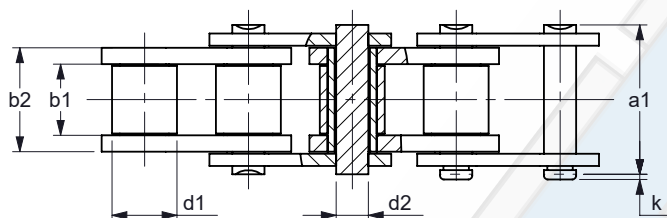

SIDE BOW ROLLENKETTINGEN
SIDE BOW ROLLER CHAINS
SEITENBOGENKETTEN
CHAÎNES À ROULEAUX CURVILIGNES

Europese / Amerikaanse norm
 European / American standard

K.T.N. Number	p		b1 min. [mm]	d1 max. [mm]	b2 max. [mm]	d2 max. [mm]	a1 max. [mm]	k max. [mm]	g max. [mm]	r min. [mm]	Fb min. [kN]	q ca. [kg/m]
	[inch]	[mm]										
08B-1 SB	1/2	12,70	7,75	8,51	11,30	3,97	17,40	3,90	11,80	400,00	14,00	0,70
10B-1 SB	5/8	15,875	9,65	10,16	13,28	4,50	20,10	4,10	14,70	400,00	15,60	0,93
12B-1 SB	3/4	19,05	11,68	12,07	15,62	5,12	23,10	4,60	16,10	500,00	20,50	1,16
16B-1 SB	1	25,40	17,02	15,88	25,40	7,90	36,50	5,40	21,00	500,00	55,60	2,53

K.T.N. Number	p		b1 min. [mm]	d1 max. [mm]	b2 max. [mm]	d2 max. [mm]	a1 max. [mm]	k max. [mm]	g max. [mm]	r min. [mm]	Fb min. [kN]	q ca. [kg/m]
	[inch]	[mm]										
40-1 SB	1/2	12,70	7,85	7,95	11,15	3,59	16,40	1,50	11,70	350,00	13,80	0,60
50-1 SB	5/8	15,875	9,40	10,16	13,80	4,51	20,70	1,95	14,60	400,00	20,60	0,98
60-1 SB	3/4	19,05	12,57	11,91	17,70	5,09	25,90	1,80	17,50	500,00	15,70	1,38
80-1 SB	1	25,40	15,75	15,88	22,50	5,96	32,80	2,50	23,00	600,00	40,90	2,53

Amerikaanse norm
 American standard

K.T.N. Number	p		b1 min. [mm]	d1 max. [mm]	T max. [mm]	d2 max. [mm]	a1 max. [mm]	k max. [mm]	g max. [mm]	r min. [mm]	Fb min. [kN]	q ca. [kg/m]
	[inch]	[mm]										
C2040 SB	1	25,40	7,95	7,95	1,50	3,59	16,40	1,50	11,70	700,00	11,80	0,45
C2050 SB	1 1/4	31,75	9,53	10,16	2,00	4,51	20,70	1,95	14,60	800,00	20,60	0,74
C2060H SB	1 1/2	38,10	12,70	11,91	3,20	5,09	28,90	1,80	17,50	1000,00	28,00	1,29
C2080H SB	2	50,80	15,88	15,88	4,00	5,96	36,00	2,50	23,00	1200,00	39,20	2,17