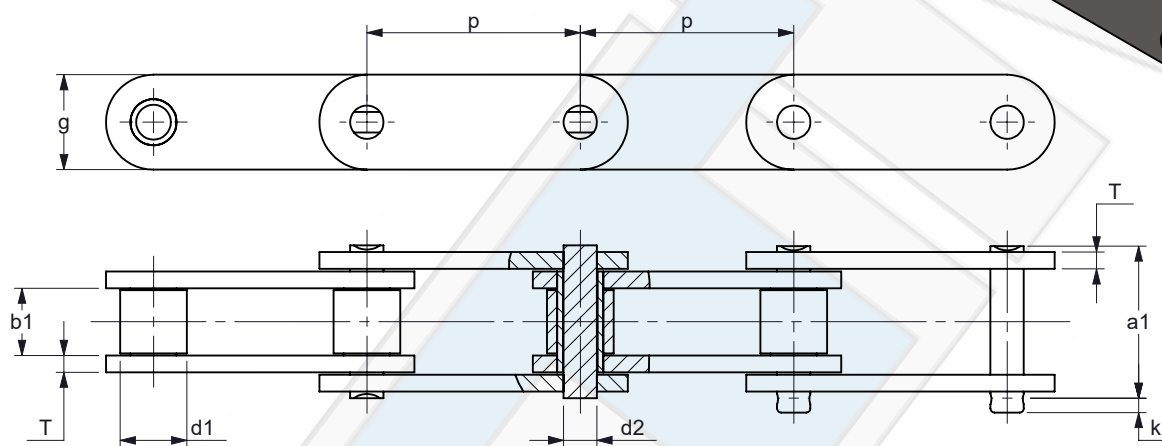

SIDE BOW ROLLENKETTINGEN
SIDE BOW ROLLER CHAINS
SEITENBOGENKETTEN
CHAÎNES À ROULEAUX CURVILIGNES

Europese / Amerikaanse norm
 European / American standard

K.T.N. Number	p		b1 min. [mm]	d1 max. [mm]	b2 max. [mm]	d2 max. [mm]	a1 max. [mm]	k max. [mm]	g max. [mm]	r min. [mm]	Fb min. [kN]	q ca. [kg/m]
	[inch]	[mm]										
08B-1 SB	1/2	12,70	7,75	8,51	11,30	3,97	17,40	3,90	11,80	400,00	14,00	0,70
10B-1 SB	5/8	15,875	9,65	10,16	13,28	4,50	20,10	4,10	14,70	400,00	15,60	0,93
12B-1 SB	3/4	19,05	11,68	12,07	15,62	5,12	23,10	4,60	16,10	500,00	20,50	1,16
16B-1 SB	1	25,40	17,02	15,88	25,40	7,90	36,50	5,40	21,00	500,00	55,60	2,53

K.T.N. Number	p		b1 min. [mm]	d1 max. [mm]	b2 max. [mm]	d2 max. [mm]	a1 max. [mm]	k max. [mm]	g max. [mm]	r min. [mm]	Fb min. [kN]	q ca. [kg/m]
	[inch]	[mm]										
40-1 SB	1/2	12,70	7,85	7,95	11,15	3,59	16,40	1,50	11,70	350,00	13,80	0,60
50-1 SB	5/8	15,875	9,40	10,16	13,80	4,51	20,70	1,95	14,60	400,00	20,60	0,98
60-1 SB	3/4	19,05	12,57	11,91	17,70	5,09	25,90	1,80	17,50	500,00	15,70	1,38
80-1 SB	1	25,40	15,75	15,88	22,50	5,96	32,80	2,50	23,00	600,00	40,90	2,53

Amerikaanse norm
 American standard

K.T.N. Number	p		b1 min. [mm]	d1 max. [mm]	T max. [mm]	d2 max. [mm]	a1 max. [mm]	k max. [mm]	g max. [mm]	r min. [mm]	Fb min. [kN]	q ca. [kg/m]
	[inch]	[mm]										
C2040 SB	1	25,40	7,95	7,95	1,50	3,59	16,40	1,50	11,70	700,00	11,80	0,45
C2050 SB	1 1/4	31,75	9,53	10,16	2,00	4,51	20,70	1,95	14,60	800,00	20,60	0,74
C2060H SB	1 1/2	38,10	12,70	11,91	3,20	5,09	28,90	1,80	17,50	1000,00	28,00	1,29
C2080H SB	2	50,80	15,88	15,88	4,00	5,96	36,00	2,50	23,00	1200,00	39,20	2,17