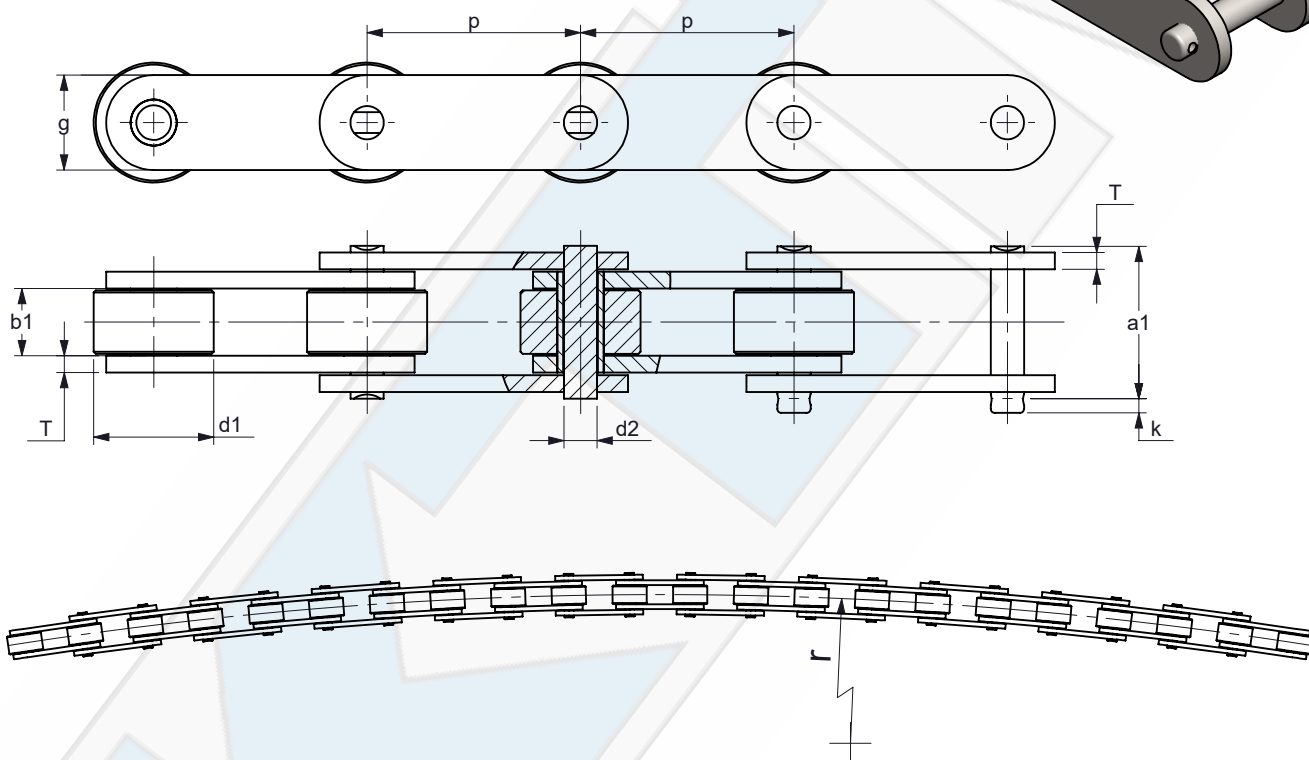

SIDE BOW ROLLENKETTINGEN
SIDE BOW ROLLER CHAINS
SEITENBOGENKETTEN
CHAÎNES À ROULEAUX CURVILIGNES

Europese / Amerikaanse norm
 European / American standard

K.T.N. Number	p		b1 min. [mm]	d1 max. [mm]	b2 max. [mm]	d2 max. [mm]	a1 max. [mm]	k max. [mm]	g max. [mm]	r min. [mm]	Fb min. [kN]	q ca. [kg/m]
	[inch]	[mm]										
08B-1 SB	1/2	12,70	7,75	8,51	11,30	3,97	17,40	3,90	11,80	400,00	14,00	0,70
10B-1 SB	5/8	15,875	9,65	10,16	13,28	4,50	20,10	4,10	14,70	400,00	15,60	0,93
12B-1 SB	3/4	19,05	11,68	12,07	15,62	5,12	23,10	4,60	16,10	500,00	20,50	1,16
16B-1 SB	1	25,40	17,02	15,88	25,40	7,90	36,50	5,40	21,00	500,00	55,60	2,53

Amerikaanse norm
 American standard

K.T.N. Number	p		b1 min. [mm]	d1 max. [mm]	T max. [mm]	d2 max. [mm]	a1 max. [mm]	k max. [mm]	g max. [mm]	r min. [mm]	Fb min. [kN]	q ca. [kg/m]
	[inch]	[mm]										
C2040 SB	1	25,40	7,95	7,95	1,50	3,59	16,40	1,50	11,70	700,00	11,80	0,45
C2050 SB	1 1/4	31,75	9,53	10,16	2,00	4,51	20,70	1,95	14,60	800,00	20,60	0,74
C2060H SB	1 1/2	38,10	12,70	11,91	3,20	5,09	28,90	1,80	17,50	1000,00	28,00	1,29
C2080H SB	2	50,80	15,88	15,88	4,00	5,96	36,00	2,50	23,00	1200,00	39,20	2,17

Amerikaanse norm met looprol
 American standard with large rollers

K.T.N. Number	p		b1 min. [mm]	d1 max. [mm]	T max. [mm]	d2 max. [mm]	a1 max. [mm]	k max. [mm]	g max. [mm]	r min. [mm]	Fb min. [kN]	q ca. [kg/m]
	[inch]	[mm]										
C2042 SB	1	25,40	7,95	15,88	1,50	3,59	16,40	1,50	11,70	700,00	11,80	0,77
C2052 SB	1 1/4	31,75	9,53	19,05	2,00	4,51	20,70	1,95	14,60	800,00	20,60	1,21
C2062H SB	1 1/2	38,10	12,70	22,23	3,20	5,09	28,90	1,80	17,50	1000,00	28,00	1,96
C2082H SB	2	50,80	15,88	28,58	4,00	5,96	36,00	2,50	23,00	1200,00	39,20	3,21